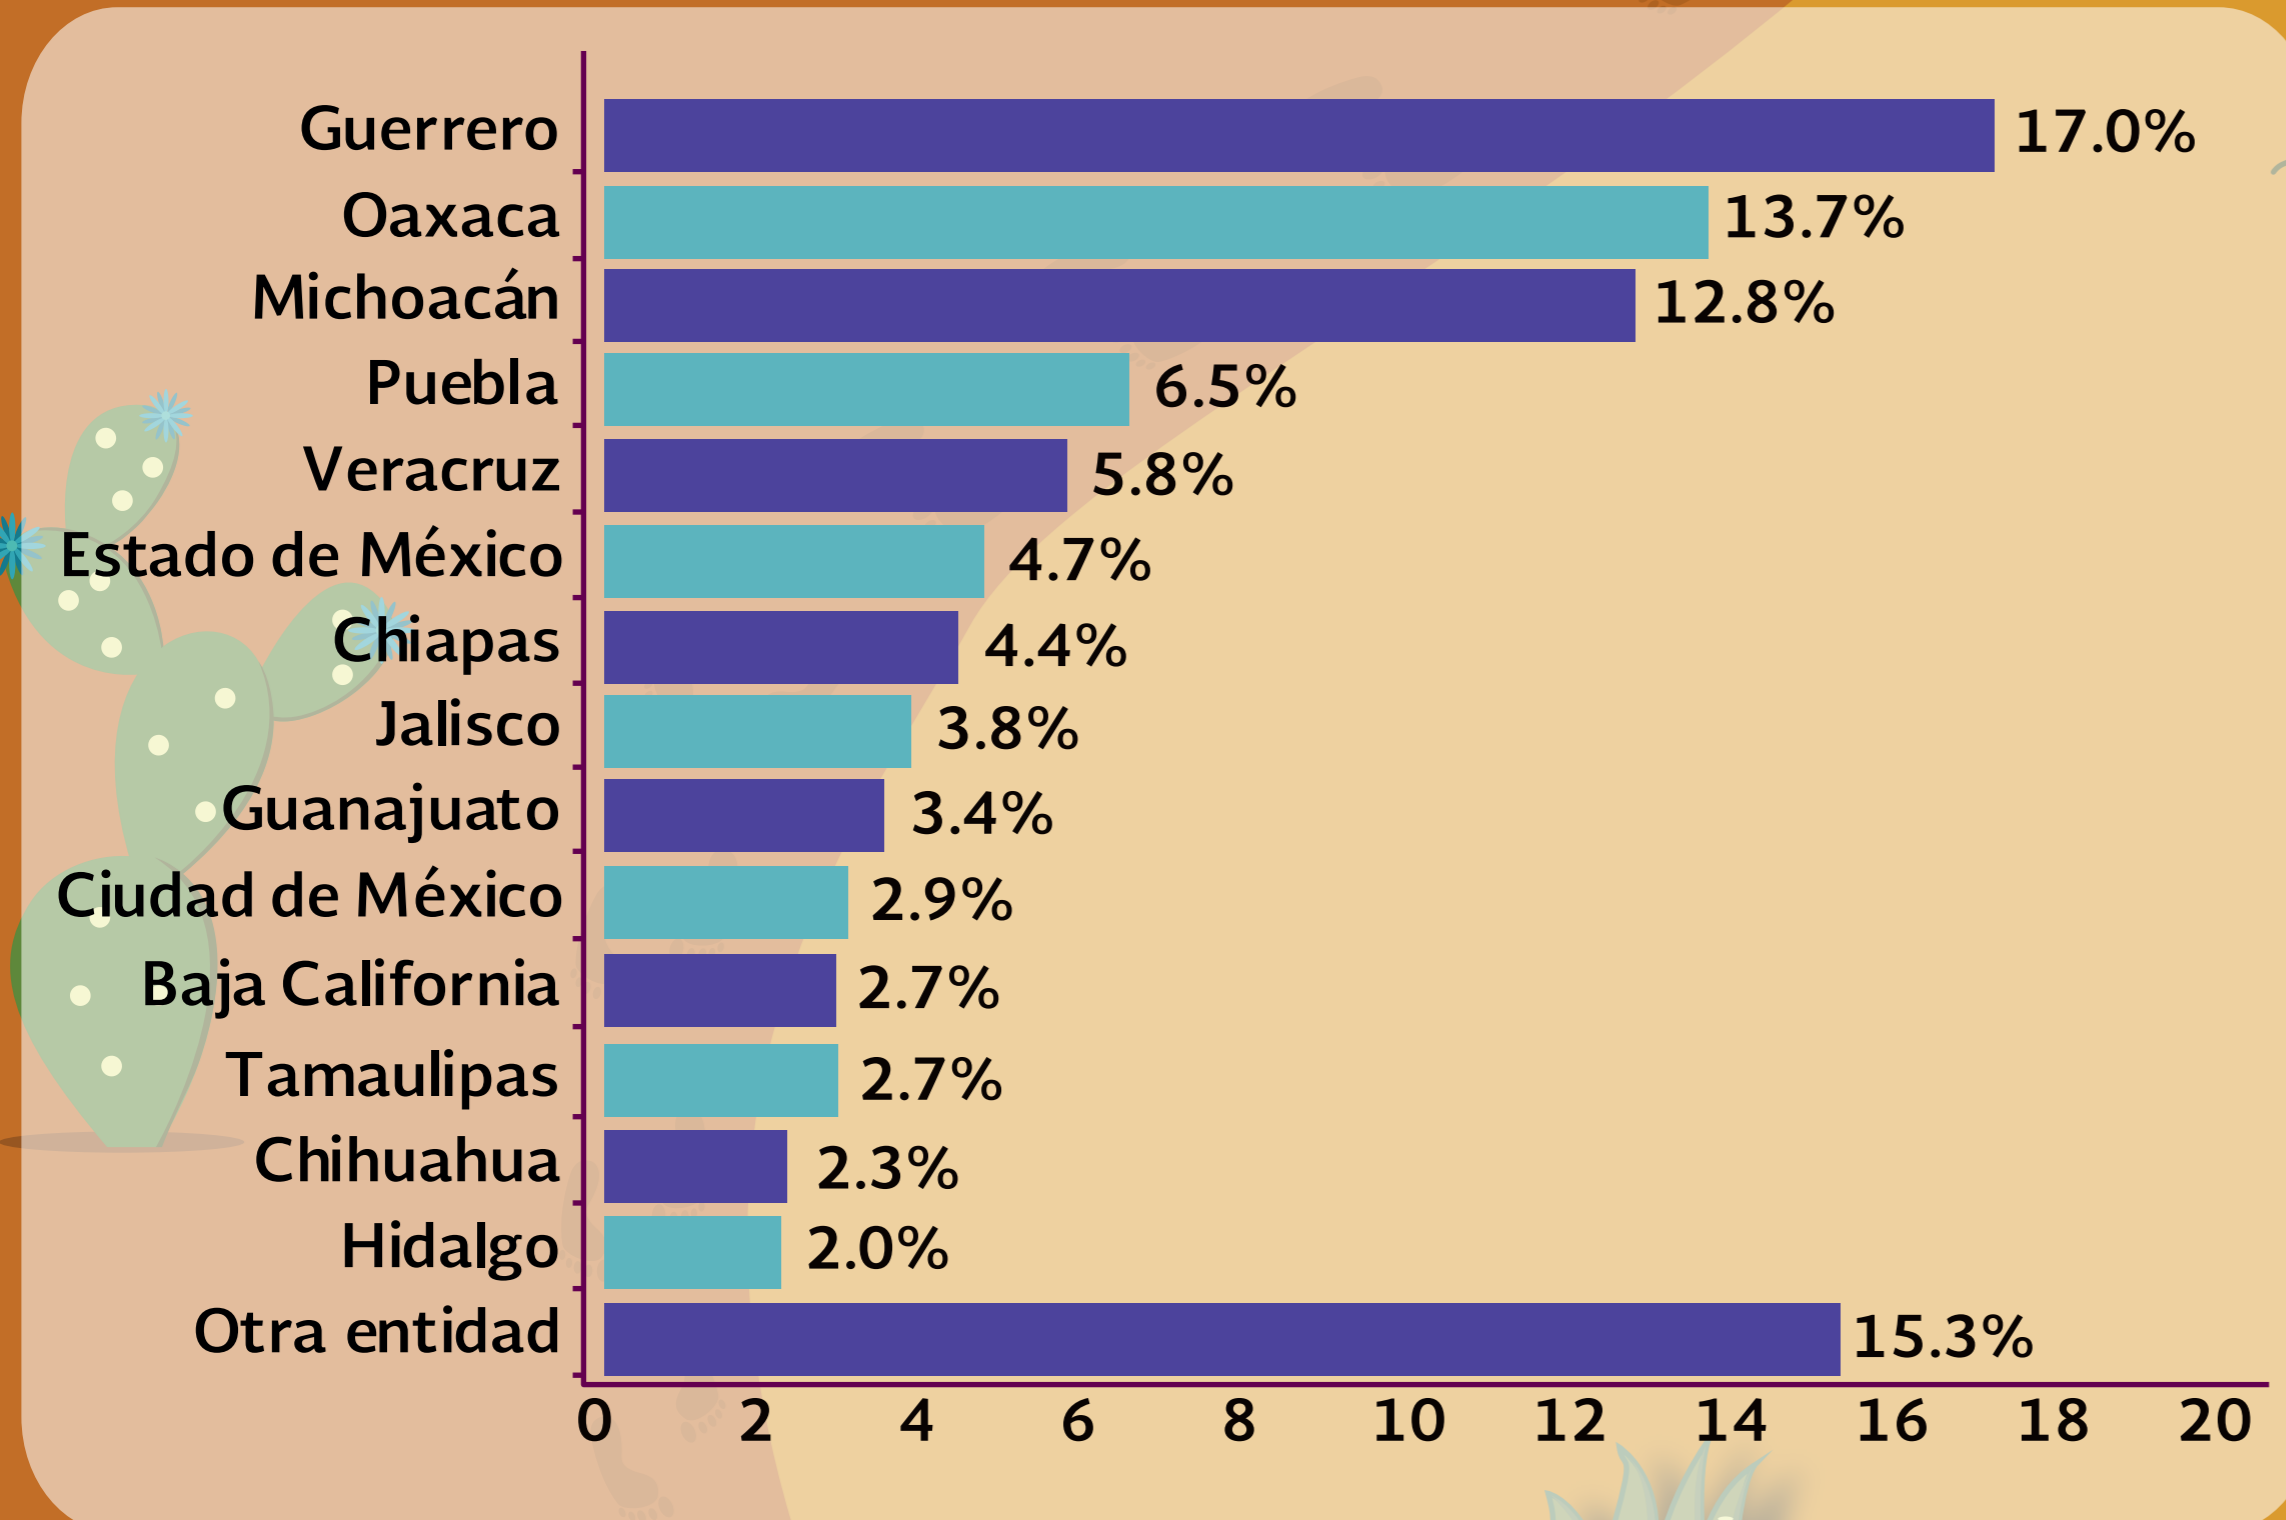

MEXICANAS DEVUELTAS DESDE ESTADOS UNIDOS, 2016 (PERSONAS)

Entidades por las que fueron devueltas

Categoría	Número de personas	Porcentaje
Total	21 237	100%
18 años y +	20 131	87.9%
- 18 años	2 772	12.1%

Según entidad federativa de origen 2016

Según entidad federativa de destino 2016