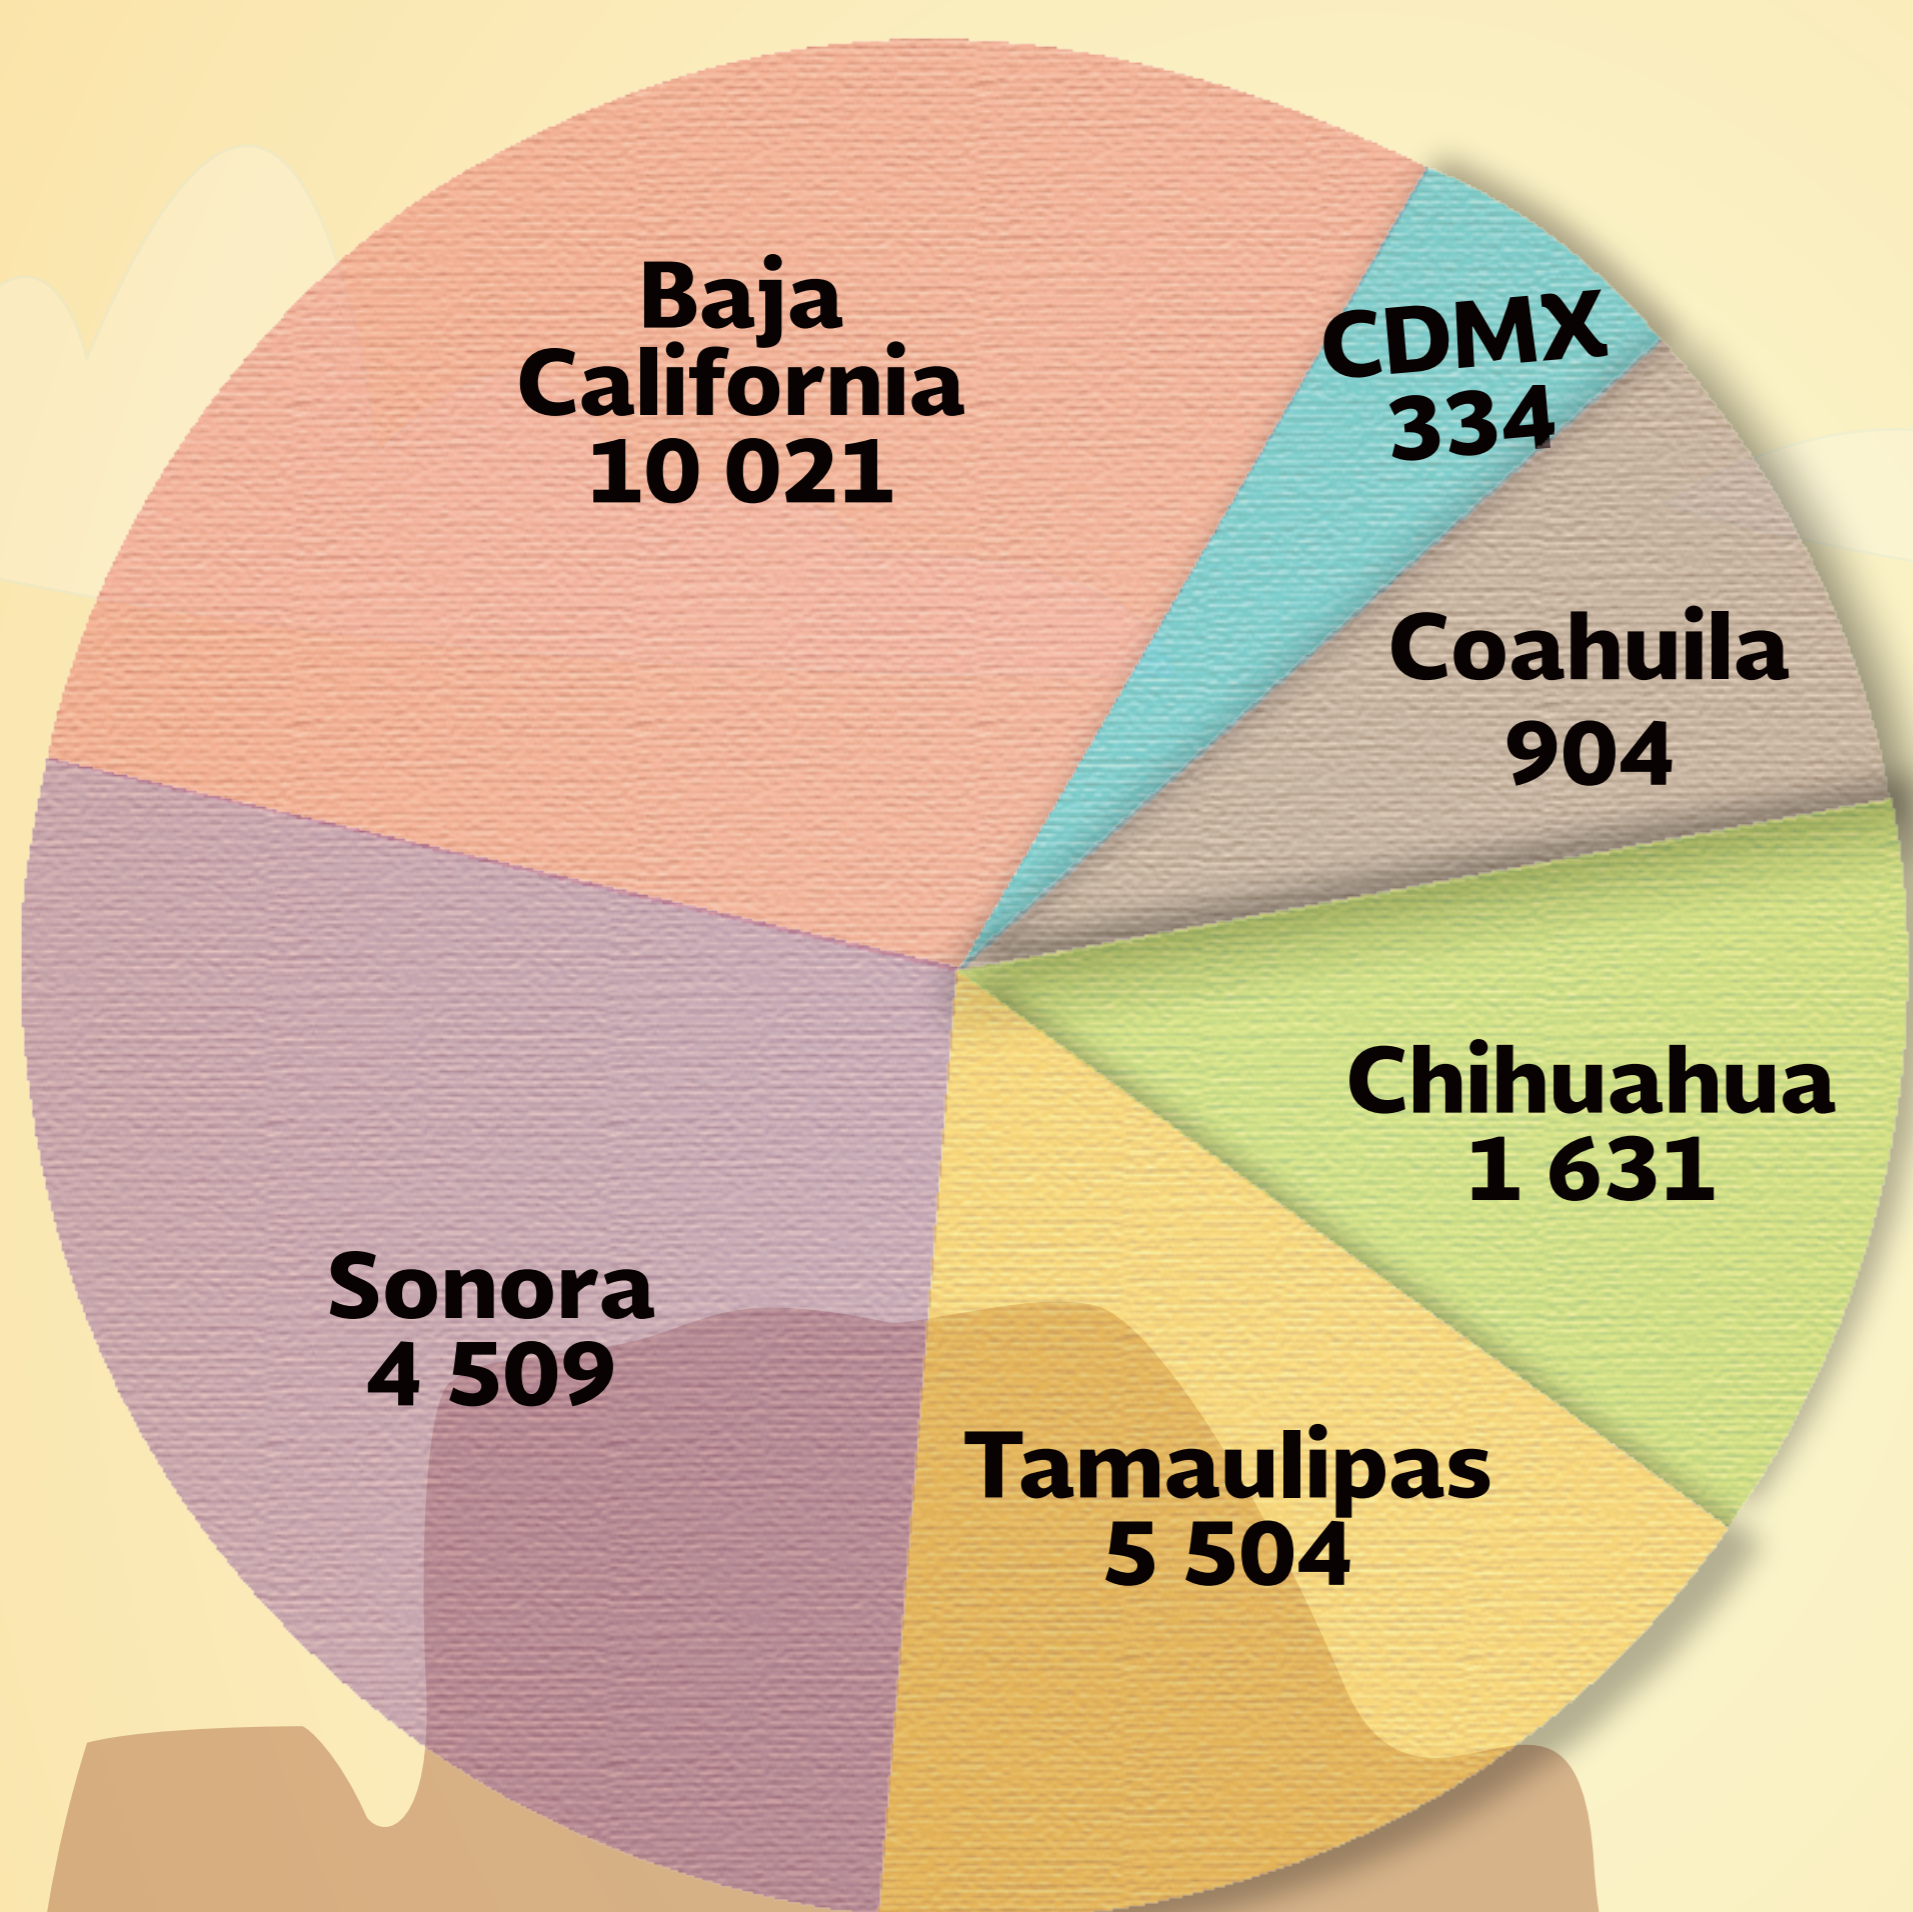

MEXICANAS DEVUELTAS DESDE ESTADOS UNIDOS, 2016 (PERSONAS)

Entidades por las que fueron devueltas

Categoría	Número de personas	Porcentaje
Total	21 237	100%
18 años y +	20 131	87.9%
- 18 años	2 772	12.1%

Según entidad federativa de origen 2016

Según entidad federativa de destino 2016